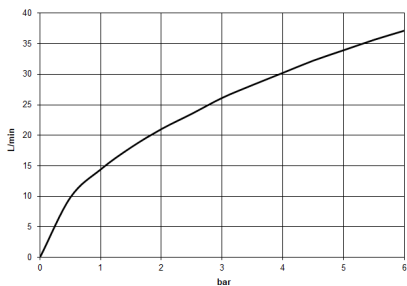

Benötigtes Zubehör

xGRID Montageschiene 555 mm - 12 360 970 90

36 503 985

mm [inches]

Durchflussdiagramm

3551197090 + 36503xxx-FF + 366x7xxx-FF

Zertifikate

WRAS_2011026.