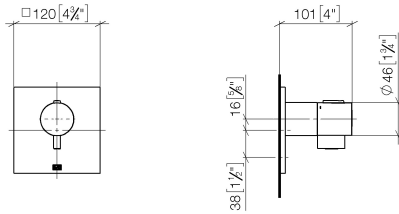

36 503 985

- Abdeckplatte 120 x 120 mm
- Skalengriff mit Sicherheitssperre bei 38°C
- Thermostat-Kartusche

Passt zu: IMO, MEM, CL.1, CYO

| | | |
|--|---------------------------------------|---------------|
|  | Dark Chrome | 36 503 985-19 |
|  | Chrom | 36 503 985-00 |
|  | Platin gebürstet | 36 503 985-06 |
|  | Platin | 36 503 985-08 |
|  | Messing gebürstet (23kt Gold) | 36 503 985-28 |
|  | Schwarz matt | 36 503 985-33 |
|  | Champagne gebürstet (22kt Gold) | 36 503 985-46 |
|  | Champagne (22kt Gold) | 36 503 985-47 |
|  | Chrom gebürstet | 36 503 985-93 |
|  | Dark Platinum gebürstet | 36 503 985-99 |

Benötigtes Zubehör

xTOOL UP-Thermostatmodul ohne Mengenregulierung - 35 503 970 90
 •Max. Einbautiefe 160 mm
 •Min. Einbautiefe 95 mm

Empfohlenes Zubehör

xGRID Befestigungssatz für die Integration in den Trockenbau - 12 340 970 90

Benötigtes Zubehör

xGRID Montageschiene 555 mm - 12 360 970 90

36 503 985

mm [inches]

Durchflussdiagramm

3551197090 + 36503xxx-FF + 366x7xxx-FF

Zertifikate

WRAS_2011026.